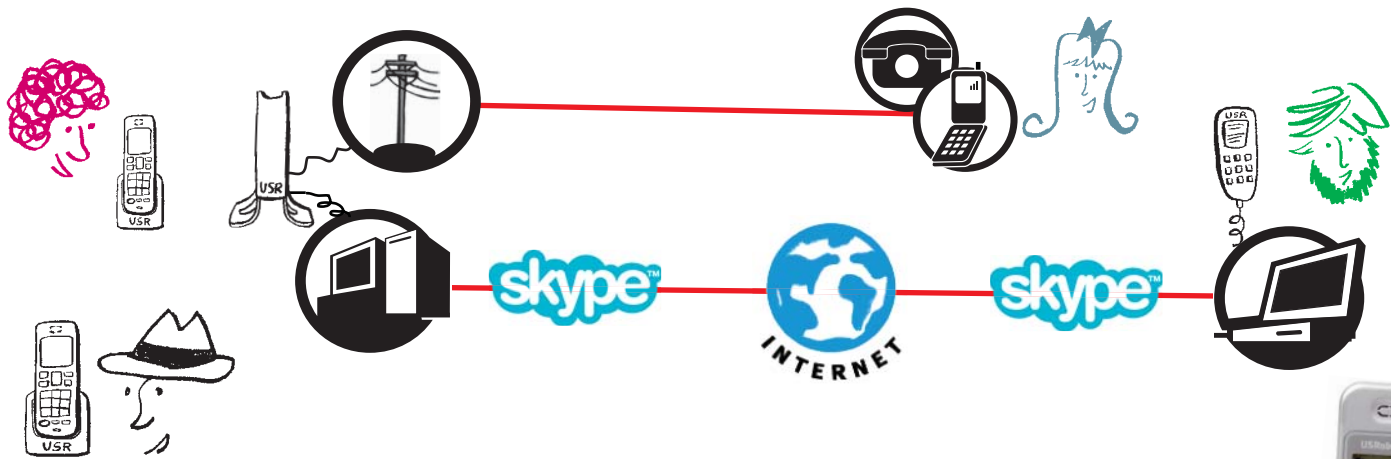

MODEL 9631 CORDLESS DUAL PHONE VOOR SKYPE EXTRA TELEFOON

SPECIFICATIES EN NORMEN

Algemeen

- Gecertificeerd door Skype
- Technologie voor echo- en ruisonderdrukking
- Ondersteunt polyfone beltonen
- Draadloze DECT-technologie
- Registratie van meerdere telefoons mogelijk (max. 4)
- 120 uur stand-by en 10 uur gesprekstijd
- Bereik: 300 m buitenshuis/50 m binnenshuis

Belangrijkste functies

- Bel en wordt gebeld via Skype of via de vaste telefoonlijn
- Wisselgesprekken en naam-/nummerweergave voor zowel Skype- als vaste oproepen
- De mogelijkheid om Skype-oproepen in de wacht te plaatsen en tussen Skype- en vaste oproepen te wisselen
- Skype-functies:
  - Lijst met contactpersonen en statusweergave
  - Gespreksgeschiedenis met de laatste 10 oproepen
  - Skype-vergadergesprekken met twee andere Skype-gebruikers
- Kan worden ingesteld om standaard via Skype of via de vaste telefoonlijn te bellen
- Keuze uit verschillende beltonen voor beide lijnen
- Mogelijkheid om de telefoon vanaf het basisstation te bellen
- Batterij-indicator en waarschuwingstoon als u buiten het bereik bent

Omgeving

- Vochtigheidsgraad tijdens/buiten bedrijf: 20~80%/5~95% (niet condenserend)
- Temperatuur tijdens/buiten bedrijf: 0~50°C/-20~70°C

Fysiek

- Grafisch LCD-scherm met achtergrondverlichting
- Toetsenblok met achtergrondverlichting
- Geïntegreerde luidspreker en koptelefoonaansluiting

Afmetingen/gewicht

- Telefoon: 15,4 x 4,8 x 2,8 cm
- Lader: 8,7 x 6,1 x 6,5 cm
- Verpakking: 19,05 x 17,48 x 4,78 cm/0,47 kg

Talen

- **Verpakking:** Engels, Frans, Italiaans, Duits, Spaans, Turks
- **Installatiegids:** Engels, Frans, Italiaans, Duits, Spaans, Turks
- **Gebruikershandleiding op cd:** Nederlands, Arabisch, Tsjechisch, Engels, Frans, Duits, Italiaans, Hongaars, Pools, Russisch, Spaans, Zweeds, Turks

Reglementair

- FCC klasse B
- UL/CUL
- CE klasse B
- DECT-frequentie:
  - Europa: 1880 - 1900 MHz
  - Noord-Amerika: 1920 - 1930 MHz

Inhoud verpakking

- Extra draadloze USRobotics-telefoon met batterij
- Lader
- Netvoedingsadapter (voor lader)
- Beknopte installatiegids

Minimale systeemvereisten

- Geïnstalleerd 9630 basisstation

Garantie

- Twee jaar beperkte fabrieksgarantie vanaf de aankoopdatum

USRobotics®

*Ondersteuning voor nummerweergave door de telefoonmaatschappij/PTT vereist

IC-markering
Approuv  par IC