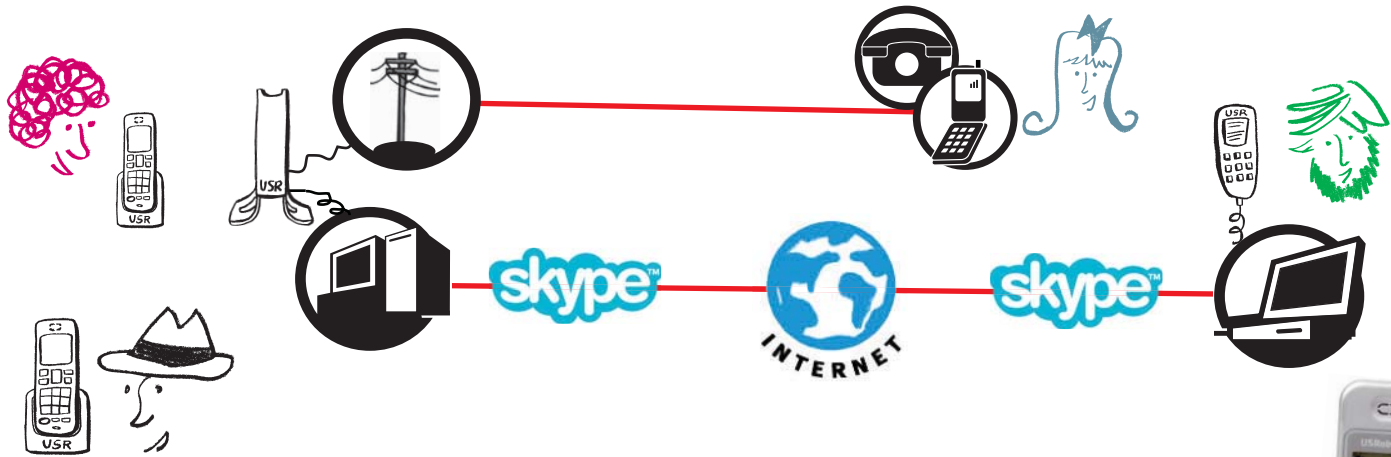

*Il meglio della telefonia tradizionale e via Skype*

- L'interazione diretta con Skype consente di usare Skype in ogni parte della casa o dell'ufficio
- Telefonate via Internet semplici e comode come quelle tradizionali
- Collegamento alla linea telefonica esistente e stesso funzionamento del telefono standard

- 50 m ambiente interno/300 m ambiente esterno
- Funzionalità vivavoce integrata nel ricevitore
- Display LCD con retroilluminazione
- Indicatore del livello di batteria e tono per avvisare quando ci si trova fuori dalla portata della rete
- Supporta l'ID del chiamante Skype e l'ID del chiamante via rete telefonica
- Supporta chiamate simultanee via Skype e rete telefonica tradizionale

- Semplice da installare, utilizzabile con la stazione base esistente
- Utilizzo di Skype anche se lontani dal PC