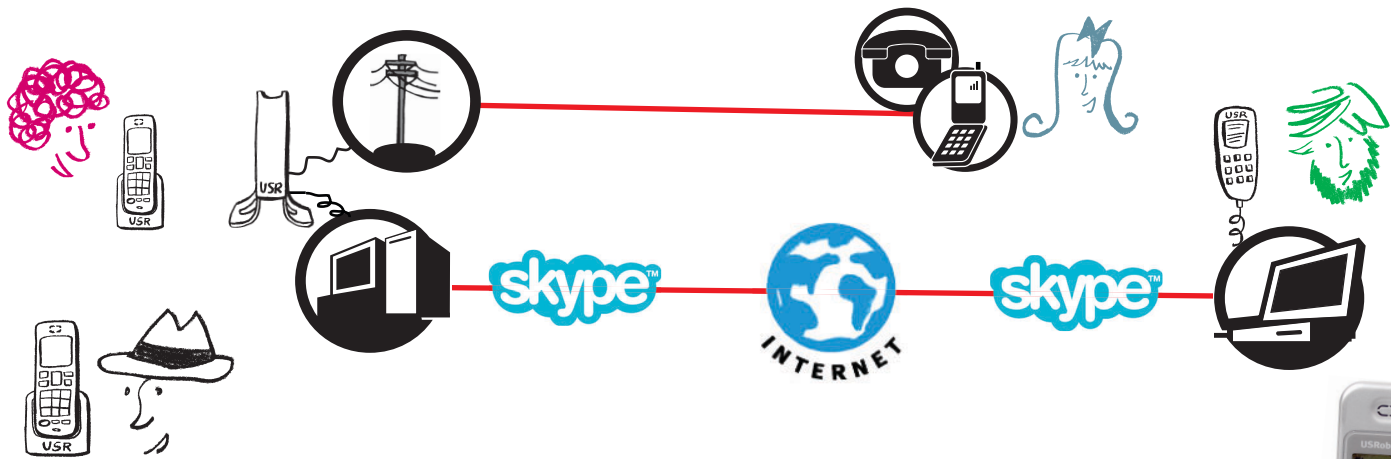

*Il meglio della telefonia tradizionale e via Skype*

- L'interazione diretta con Skype consente di usare Skype in ogni parte della casa o dell'ufficio
- Telefonate via Internet semplici e comode come quelle tradizionali
- Collegamento alla linea telefonica esistente e stesso funzionamento del telefono standard

- 50 m ambiente interno/300 m ambiente esterno
- Funzionalità vivavoce integrata nel ricevitore
- Display LCD con retroilluminazione
- Indicatore del livello di batteria e tono per avvisare quando ci si trova fuori dalla portata della rete
- Supporta l'ID del chiamante Skype e l'ID del chiamante via rete telefonica
- Supporta chiamate simultanee via Skype e rete telefonica tradizionale

- Semplice da installare, utilizzabile con la stazione base esistente
- Utilizzo di Skype anche se lontani dal PC