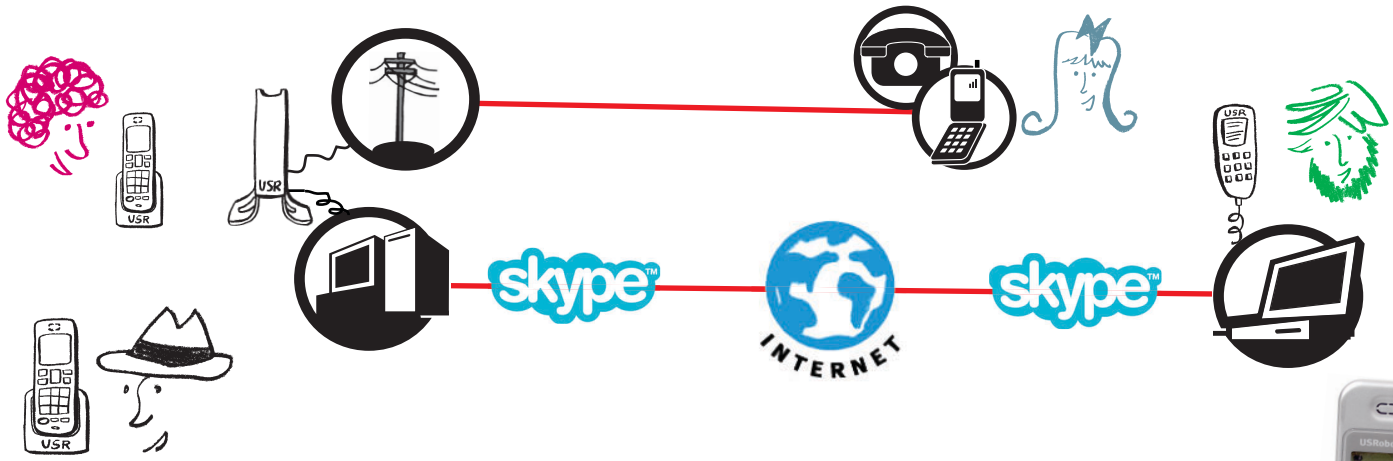

MODEL 9631 SKYPE İÇİN KABLOSUZ İKİLİ TELEFON EK AHİZE

Spesifikasyonlar ve Standartlar

Genel

- Skype Onaylı
- Yankı giderme ve gürültü azaltma teknolojisi
- Polifonik zil seslerini destekler
- Kablosuz DECT teknolojisi
- Çoklu ahize kaydı desteği (4 adede kadar)
- 120 saat bekleme ve 10 saat konuşma süresi
- Kapsama Alanı: açık alanda 300 m (900 ft)/ kapalı alanda 50 m (150 ft)

Temel Özellikler

- Skype ve sabit hat çağrıları yapın ve alın
- Skype ve sabit hat için Çağrı Bekletme ve Arayan Kimliği özelliği
- Skype ve sabit hat arasında Skype bekleme ve çağrı geçişi özelliği
- Skype'ye özel:
  - Telefon rehberi ve durum ekranı
  - 10 numaralık arama kaydı
  - İki başka Skype kullanıcısıyla Skype konferans özelliği
- Varsayılan olarak programlanabilen Skype veya PSTN
- Hatta göre seçilebilir zil sesleri
- Ahize tarama
- Pil seviyesi ve Kapsama Alanı Dışı göstergesi

Ortam Koşulları

- Çalışma/Depolama Nem Oranı: %20~80 / %5~95 (yoğunlaşmasız)
- Çalışma/Depolama Sıcaklığı: 0~50° / -20~70°

Fiziksel Özellikler

- Arka aydınlatmalı, grafik LCD ekran
- Arka aydınlatmalı tuş takımı
- Dahili hoparlör ve kulaklık soketi

Boyutlar/Ağırlık

- Ahize: 15,4 x 4,8 x 2,8 cm (6,1 x 1,9 x 1,1 inç)
- Şarj Ünitesi: 8,7 x 6,1 x 6,5 cm (3,4 x 2,4 x 2,56 inç)
- Ambalaj: 19,05 x 17,48 x 4,78 cm (7,5 x 6,88 x 1,88 inç) / 0,47 kg (1,04 lb)

Diller

- **Ambalaj:** İngilizce, Fransızca, İtalyanca, Almanca, İspanyolca, Türkçe
- **Kurulum Kılavuzu:** İngilizce, Fransızca, İtalyanca, Almanca, İspanyolca, Türkçe
- **CD-ROM Kullanım kılavuzu:** Arapça, Çekçe, Felemenkçe, İngilizce, Fransızca, Almanca, İtalyanca, Macarca, Lehçe, Rusça, İspanyolca, İsveççe, Türkçe

Yasal bilgiler

- FCC Sınıf B
- UL / CUL
- CE Sınıf B
- DECT Frekansı:
  - Avrupa'da 1880 - 1900 MHz
  - Kuzey Amerika'da 1920 - 1930 MHz

Ambalaj İçeriği

- Piliyle birlikte USRobotics Kablosuz Ek Ahize
- Şarj Standı
- Güç adaptörü (şarj standı için)
- Hızlı Kurulum Kılavuzu

En Düşük Sistem Gereksinimleri

- Kurulmuş durumda 9630 Baz İstasyonu

Garanti

- Satın alma tarihinden itibaren iki yıllık sınırlı üretici garantisi

*Telekomünikasyon şirketinizden veya PTT'den Arayan Kimliği servisi gerektirir

USRobotics®

IC Onaylı
Approuvé par IC